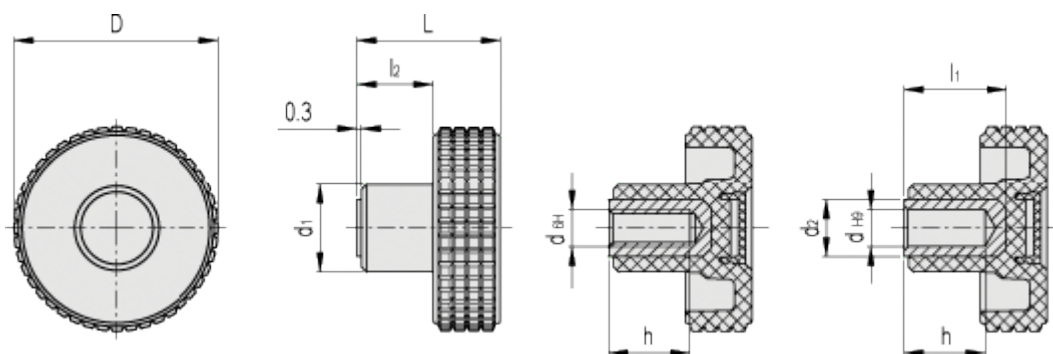

Varenummer: 23020346165

Beskrivelse: E+G Fingregreb MBT.70-B-M14-C5, blå dækkappe

Mål

D = 70

d1 = 24

d2 = -

dH6 = M14

dH9 = -

h = 20

L = 42

l1 = -

l2 = 20.5